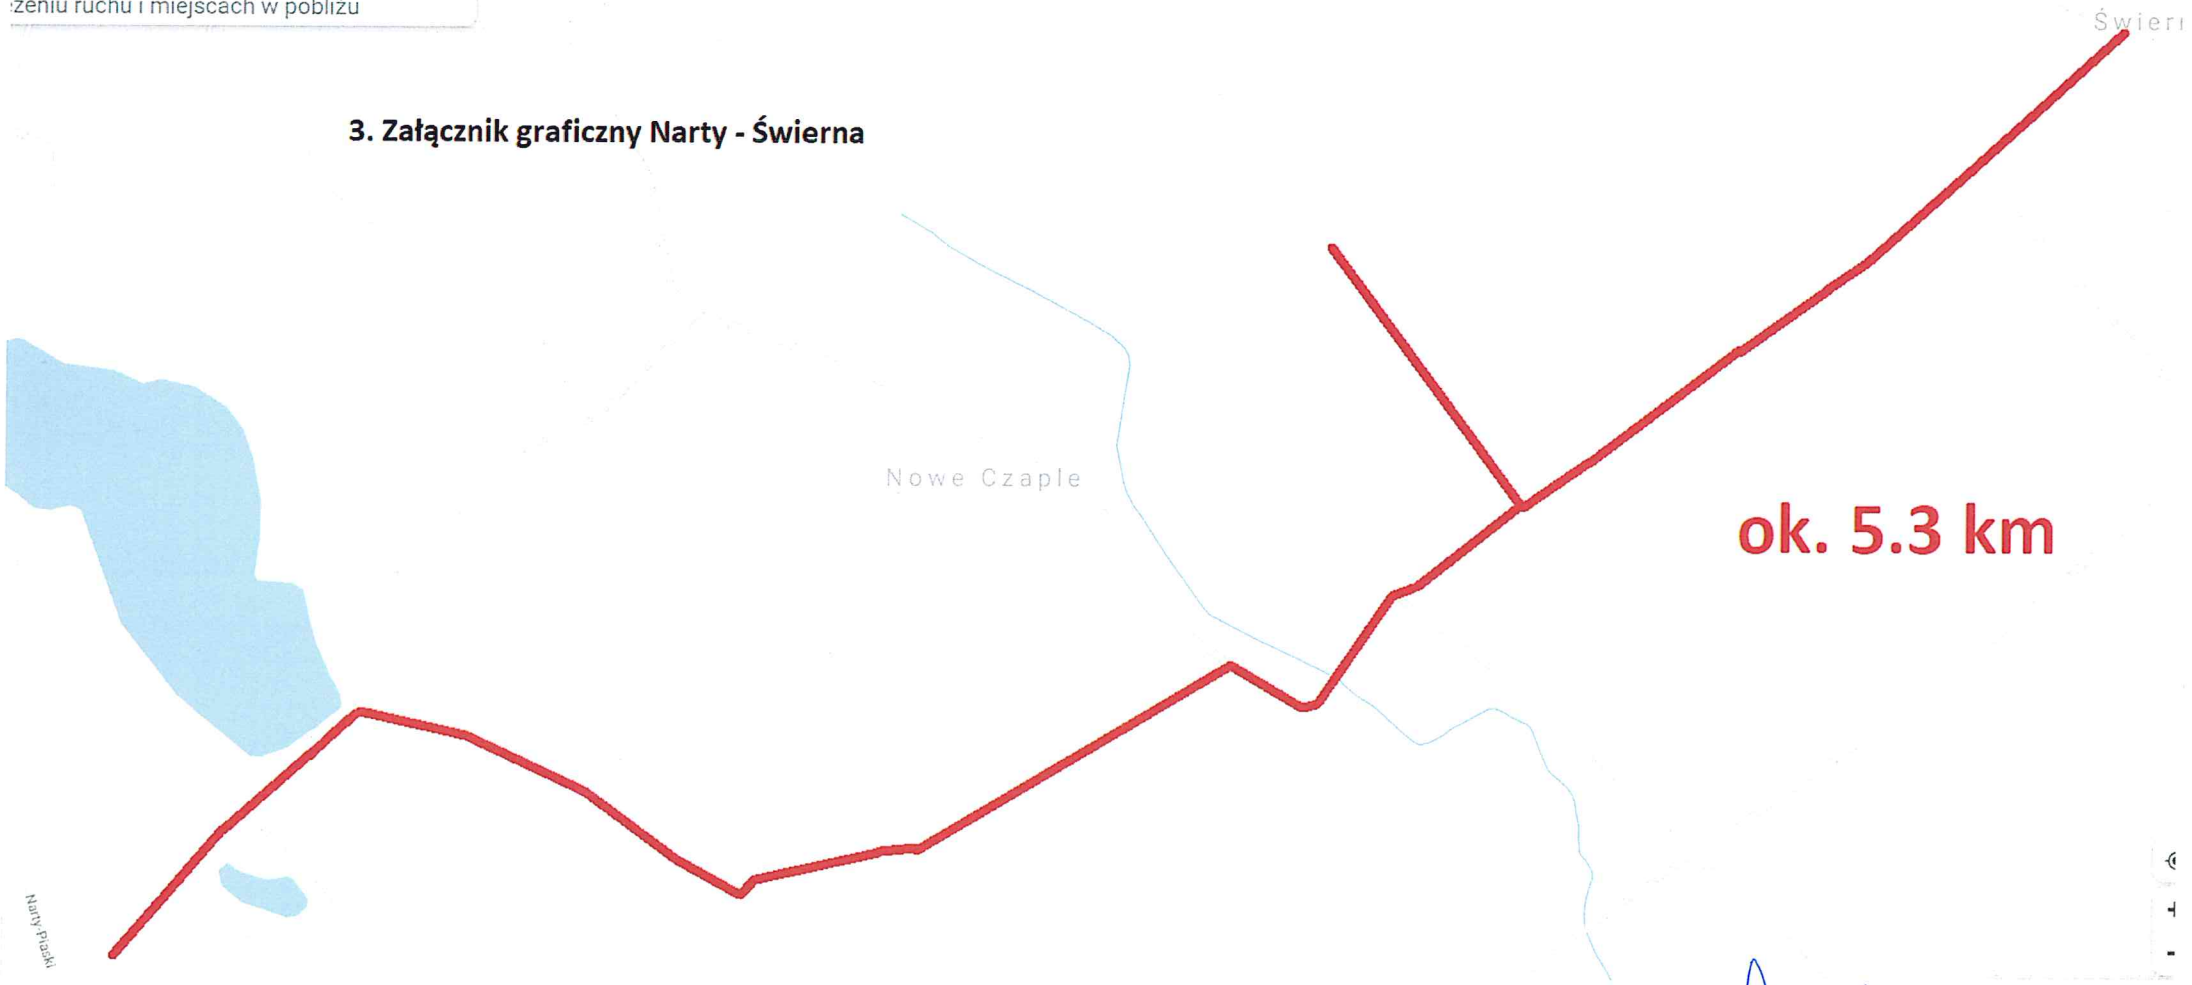

żeniu ruchu i miejscach w pobliżu

3. Załącznik graficzny Narty - Świerna

ok. 5.3 km

GMINA LUBIEŃ KUJAWSKI
NIP: 888 290 42 67
ul. Wojska Polskiego 29
87-840 Lubień Kujawski

BURMISTRZ
Marek Wilński